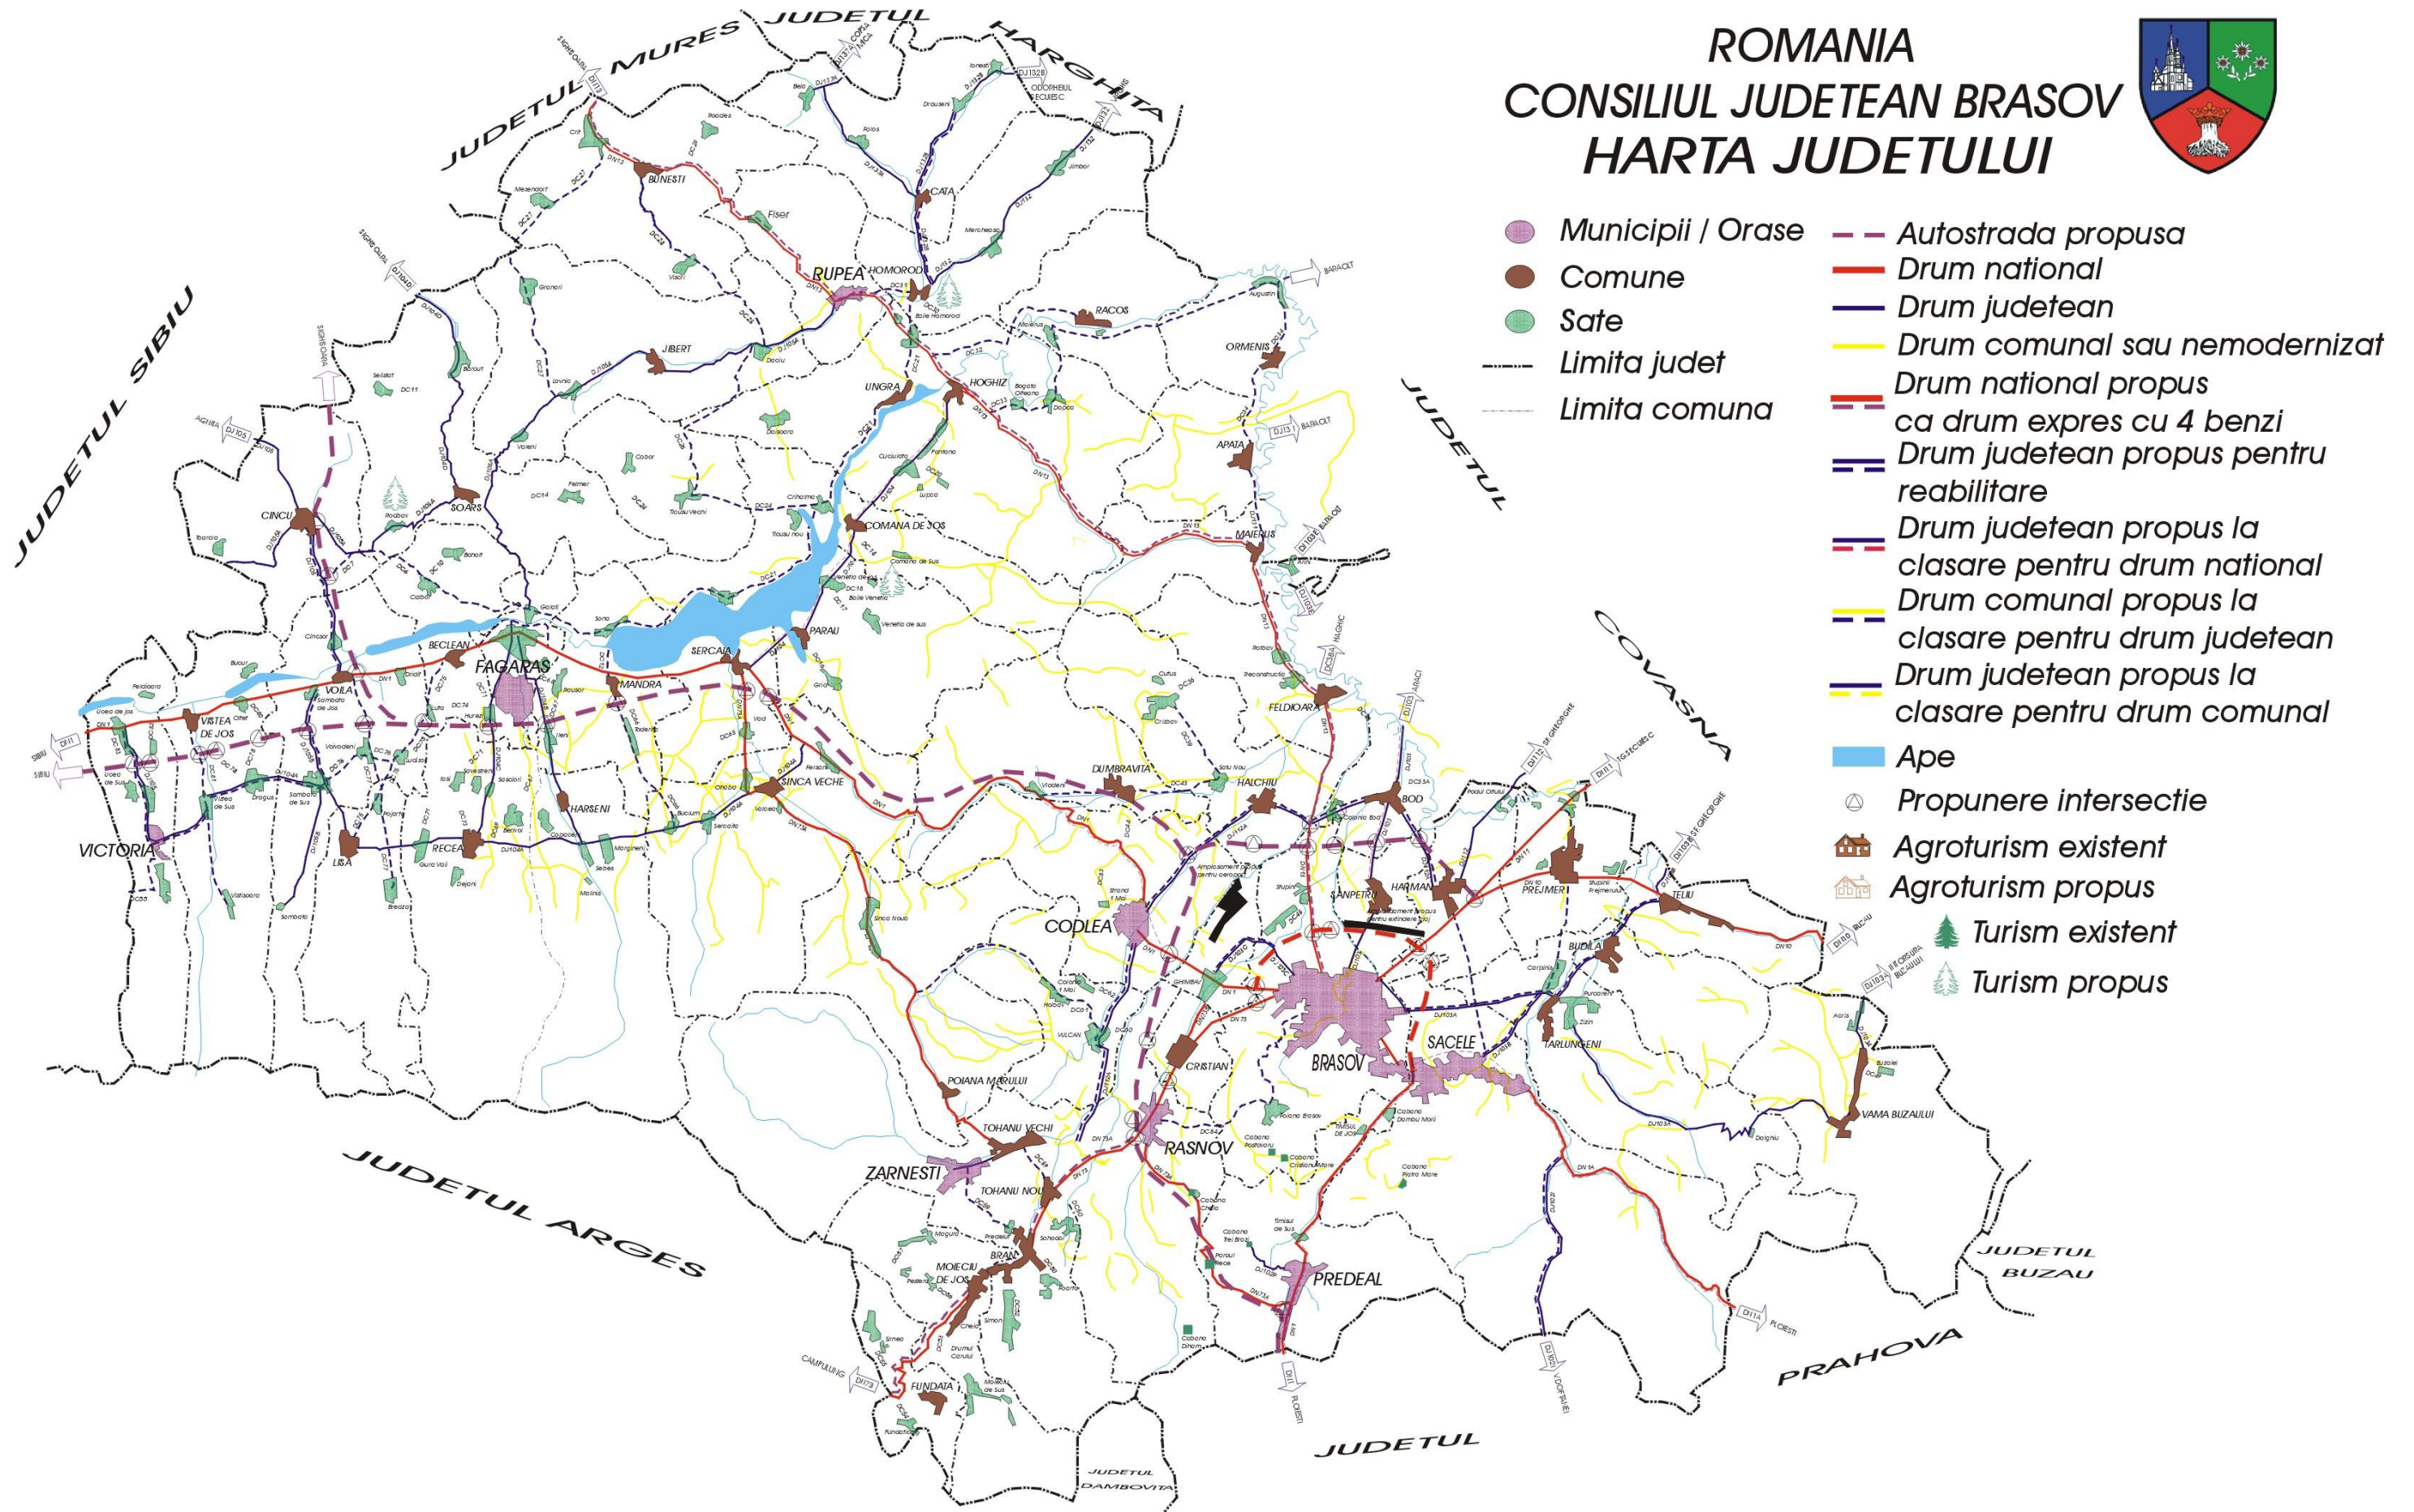

# ROMANIA

## CONSILIUL JUDETEAN BRASOV

### HARTA JUDETELUI

- Municipii / Orase
- Comune
- Sate
- Limita judet
- Limita comuna
- - - Autostrada propusa
- Drum national
- Drum judetean
- Drum comunal sau nemodernizat
- Drum national propus ca drum expres cu 4 benzi
- Drum judetean propus pentru reabilitare
- Drum judetean propus la clasare pentru drum national
- Drum comunal propus la clasare pentru drum judetean
- Drum judetean propus la clasare pentru drum comunal
- Ape
- ⊕ Propunere intersectie
- 🏠 Agroturism existent
- 🏠 Agroturism propus
- 🌲 Turism existent
- 🌲 Turism propus