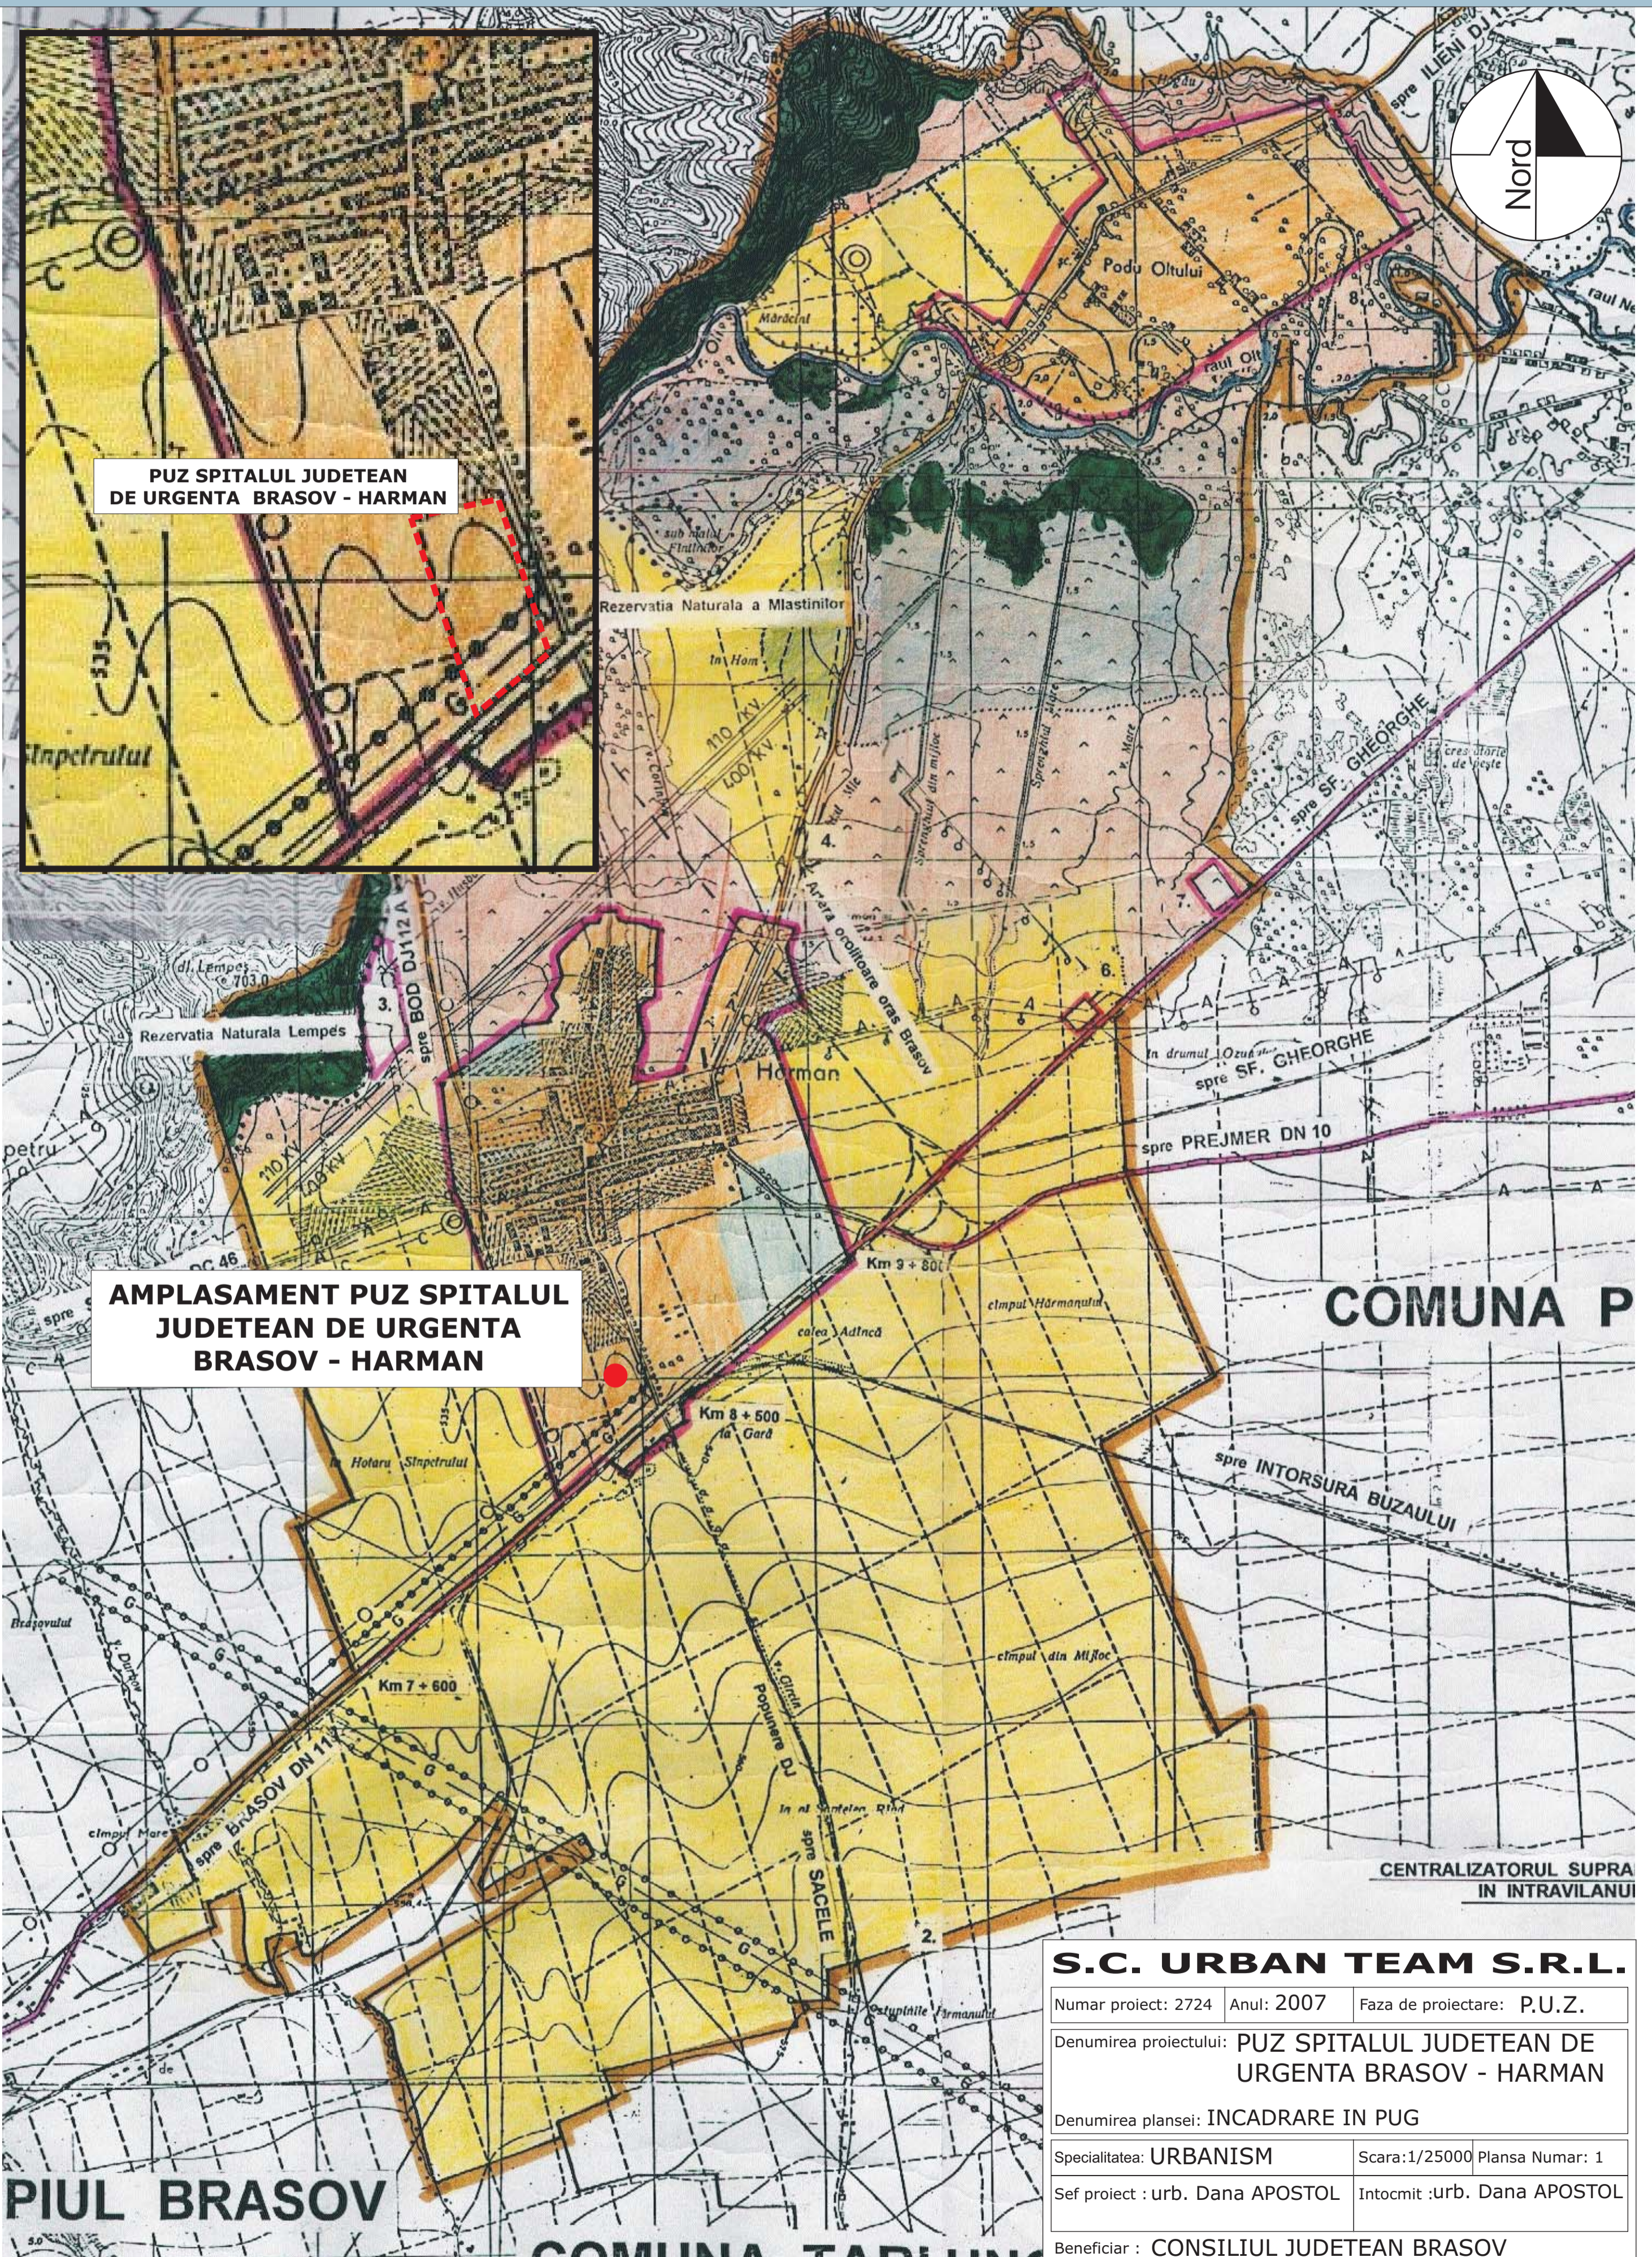

PUZ SPITALUL JUDETEAN DE URGENTA BRASOV - HARMAN INCADRARE IN PUG

**PUZ SPITALUL JUDETEAN
DE URGENTA BRASOV - HARMAN**

**AMPLASAMENT PUZ SPITALUL
JUDETEAN DE URGENTA
BRASOV - HARMAN**

S.C. URBAN TEAM S.R.L.

Numar proiect: 2724	Anul: 2007	Faza de proiectare: P.U.Z.
Denumirea proiectului: PUZ SPITALUL JUDETEAN DE URGENTA BRASOV - HARMAN		
Denumirea plansei: INCADRARE IN PUG		
Specialitatea: URBANISM	Scara: 1/25000	Plansa Numar: 1
Sef proiect : urb. Dana APOSTOL	Intocmit :urb. Dana APOSTOL	
Beneficiar : CONSILIUL JUDETEAN BRASOV